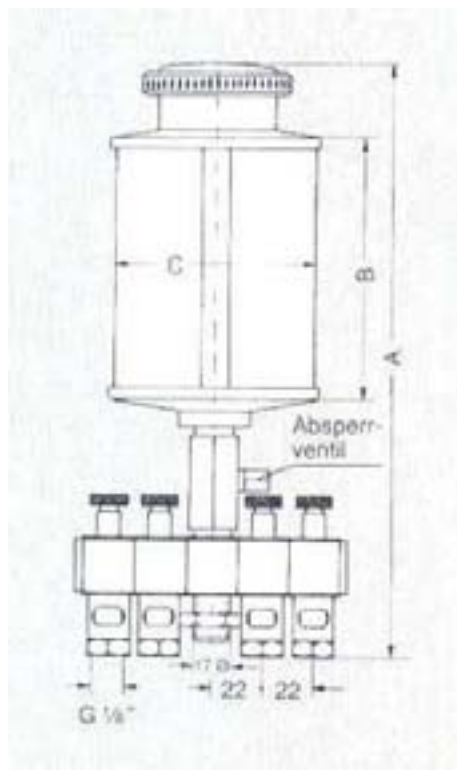

MEERVOUDIGE OLIEDRUPPELAARS OP 1 RESERVOIR–MTM

TYPE MTM

Onmiddellijke onderbreking (open/toe – functie) – verdeelbatterij (1-24 oliedruppelregelaars) met afzonderlijke regelspillen voor een precieze druppeldosering – met grote vulkom en stofdeksel – cilindrisch glas uit plexi- of natuurlijk glas – goede zichtbare controle van het druppelen.

Met de meervoudige oliedruppelaars MTM kunnen eenvoudige en goedkope centraalsmeerinstallaties opgebouwd worden.

De combinaties van de meervoudige oliedruppelaars MTM met de smeerborstels SPR (rond) en SPF (plat) vormen zeer doeltreffende smeer- en verzorgingsunits voor het smeren van kettingen, tandwielen, kabels, glijbanen etc.

Art. Nr.	A	B	C	Inhoud ml
MTM 140	160	60	60	140
MTM 200	180	80	60	200
MTM 500	220	100	80	500
MTM 1000	260	120	100	1000
MTM 2000	305	150	133	2000
MTM 3000	335	180	150	3000

Alle uitvoeringen onder voorbehoud van wijzigingen