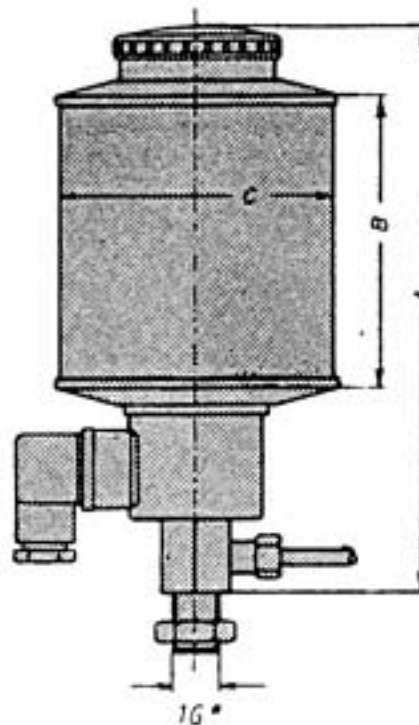

ELEKTRO-OLIEGEVER EOS.B

TYPE EOS.B

Elektrisch bediende oliegever (-reservoir) voor olie en andere vloeistoffen - Elektromagneetventiel ('OPEN-TOE'-functie) - Grote vulkom met schroefdopsluiting of tankdeksel - Cilindrische vulkom uit plexiglas of gewoon glas.

De electro-oliegevers (-reservoirs) EOS.B vormen, in combinatie met de oliedruppelregelaars ETR en MTR goedkope automatische smeerinstallaties volgens het éénleidings-smeersysteem.

De bediening van de 'OPEN-TOE'-functie gebeurt direct via de hoofdschakelaar van de machine waarop de druppelaar gemonteerd is.

Samen met de intervalregelaars beschikt u over heel veel bedienings- en doseermogelijkheden.

Art. nr.	A	B	C	Volume ml	Deksel	Elektr. aansl.
EOS.B 140	150	60	60	140	schroef	24V 50Hz
EOS.B 200	170	80	60	200	schroef	24V DC
EOS.B 500	210	100	80	500	tank	48V 50Hz
EOS.B 1000	250	120	100	1000	tank	220V 50Hz
EOS.B 2000	295	150	133	2000	tank	220V 60Hz
EOS.B 3000	325	180	150	3000	tank	

Leverbaar met perbunaan, hypalon, viton of teflon-dichting
Niet in explosiebescherming (EX) SG 4 leverbaar.
Bescherming volgens DIN 4 00 50 IP 20
Andere elektrische spanningen op aanvraag.

Alle uitvoeringen onder voorbehoud van wijzigingen