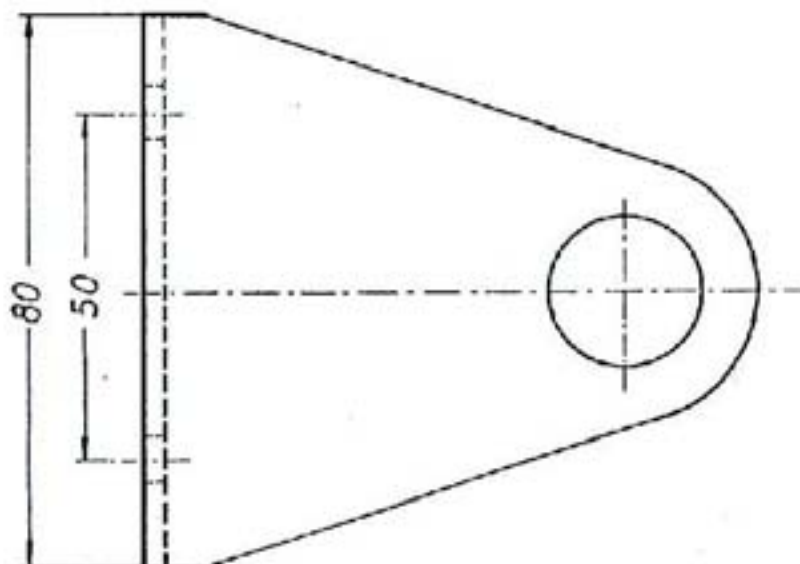

BEVESTIGINGSHOEK MWI 90 / 120
MONTAGEHOUDER VOOR OLIEDRUPPELAAR
SUPPORT MWI 90 / 120
POUR DES GOUTTEURS

Montagehoek voor / Support pour:

UNI	60 – 150x180
UST	60 – 100x120
MOS	140 – 3000
MTM	140 – 3000
OBH	500 – 3000
ELO	140 – 3000
MET	140 – 3000
EOS	140 – 3000
EPO	500 – 3000
	≤ 1000 ml MWI 90
	≥ 2000 ml MWI 120