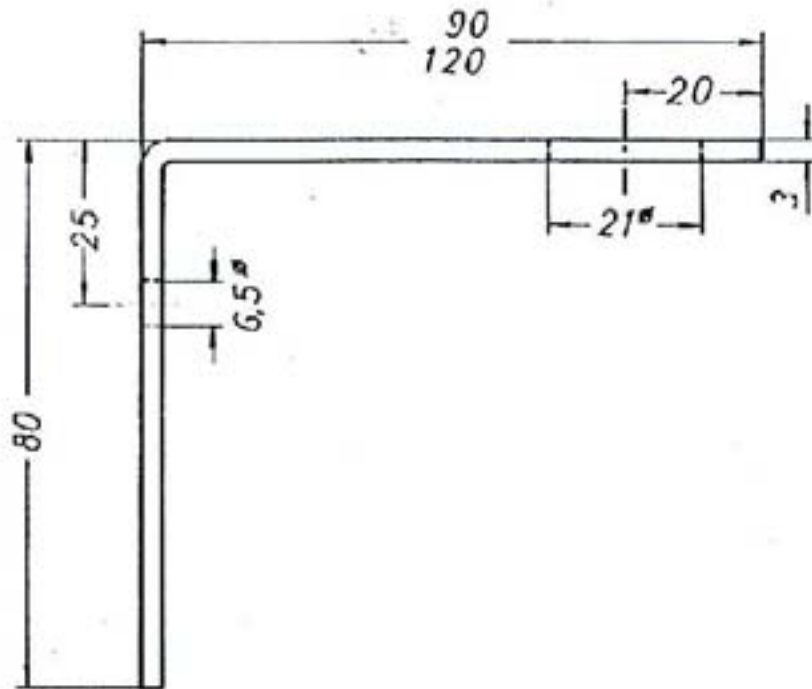

BEVESTIGINGSHOEK MWI 90 / 120
MONTAGEHOUDER VOOR OLIEDRUPPELAAR
SUPPORT MWI 90 / 120
POUR DES GOUTTEURS

Montagehoek voor / Support pour:

UNI	60 – 150x180
UST	60 – 100x120
MOS	140 – 3000
MTM	140 – 3000
OBH	500 – 3000
ELO	140 – 3000
MET	140 – 3000
EOS	140 – 3000
EPO	500 – 3000
	≤ 1000 ml MWI 90
	≥ 2000 ml MWI 120